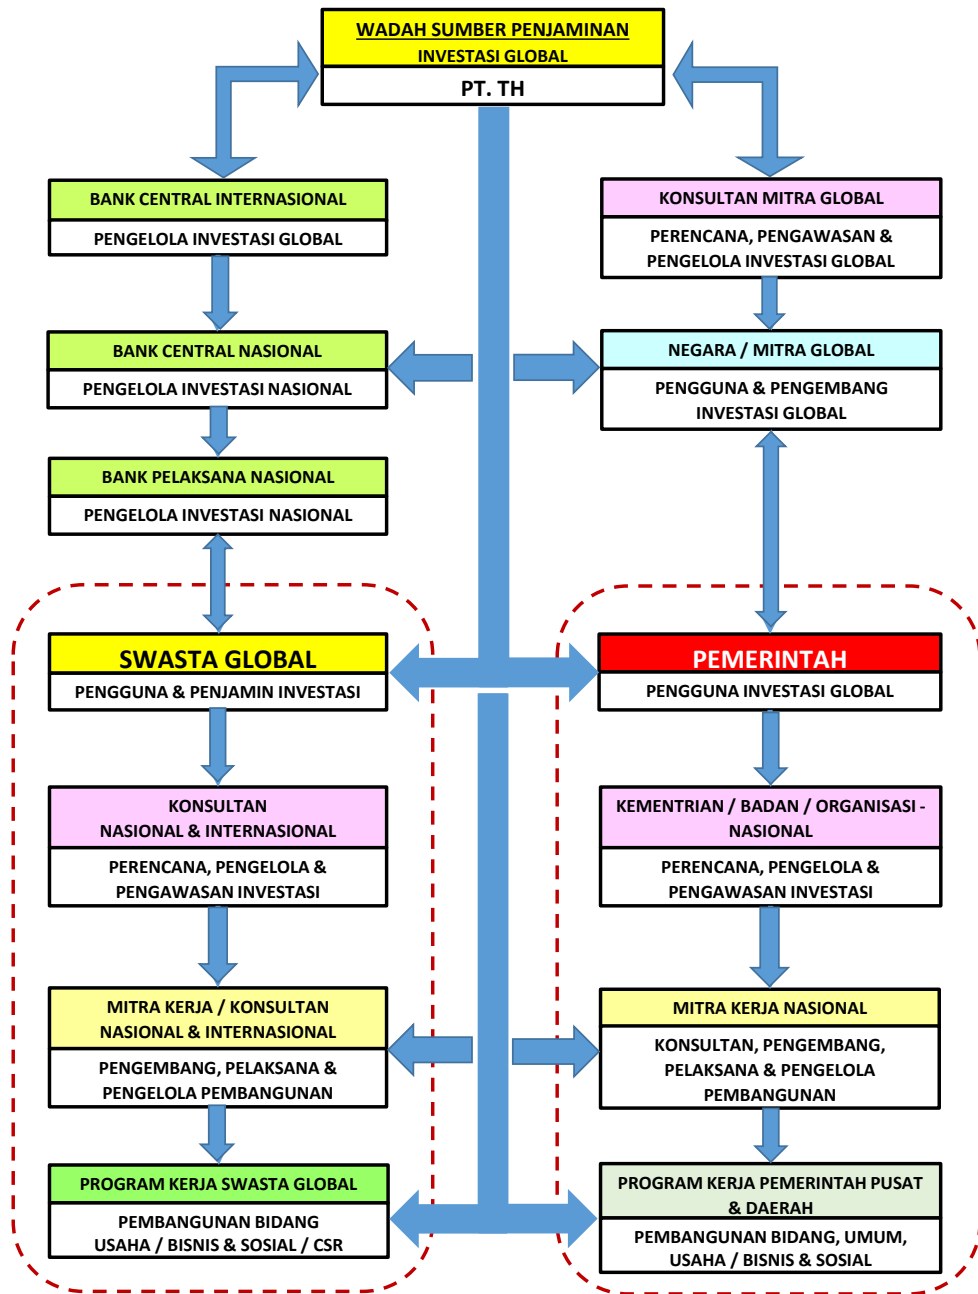

STRUKTUR PELAKSANAAN PEMBANGUNAN GLOBAL

DALAM RIDHO ALLOH
(POLA KEMITRAAN)

[Signature]
ATAS BERKAT RAHMAT ALLOH
RABU, 18 MARET 2015